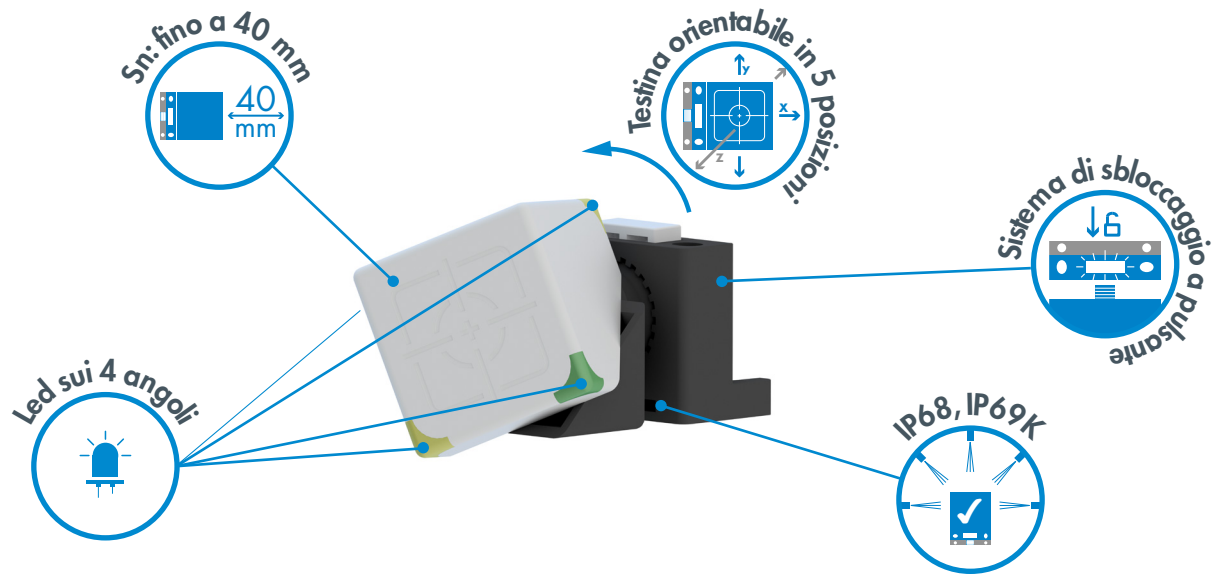

Applicazioni

Sistemi trasportatori